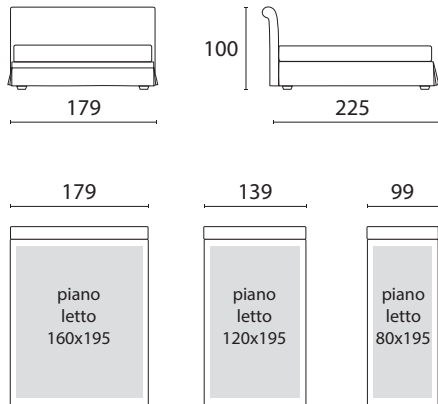

VENEZIA

letto sfoderabile
piedino H 6 legno wengé