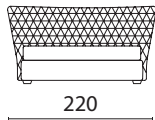

URBINO

letto non sfoderabile
piedino H 6 legno wengé