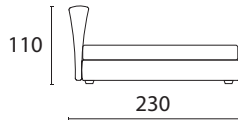

URBINO

letto non sfoderabile
piedino H 6 legno wengé