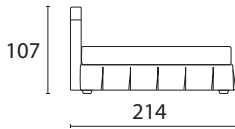

SUITE

letto sfoderabile
piedino H 6 legno wengé