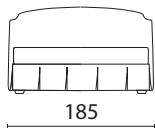

SUITE

letto sfoderabile
piedino H 6 legno wengé