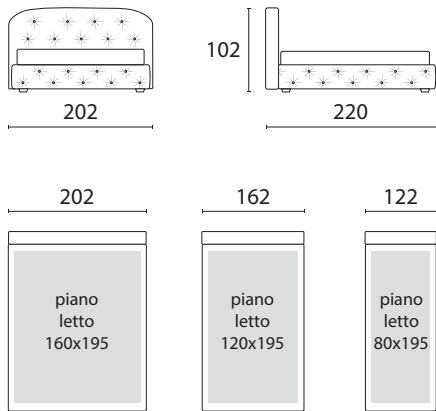

RODI

letto non sfoderabile
piedino H 4 legno wengé