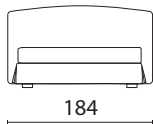

# OLBIA

**letto sfoderabile**  
piedino H 6 legno wengé