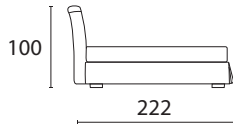

# OLBIA

**letto sfoderabile**  
piedino H 6 legno wengé