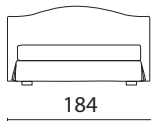

NOTTE

letto sfoderabile
piedino H 6 legno wengé