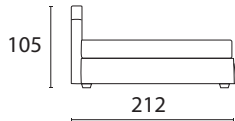

NOTTE

letto sfoderabile
piedino H 6 legno wengé