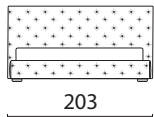

MOZART

letto non sfoderabile
pedino H 4 legno wengé