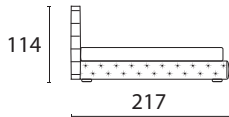

MOZART

letto non sfoderabile
pedino H 4 legno wengé