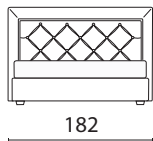

MITO

letto non sfoderabile
piedino H 6 legno wengé