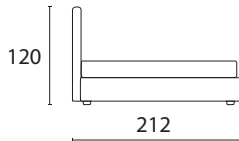

MITO

letto non sfoderabile
piedino H 6 legno wengé