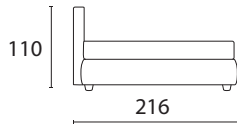

MARY

letto non sfoderabile
piedino H 10 legno rivestito