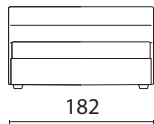

# MAREA

**letto sfoderabile**  
piedino H 6 legno wengé