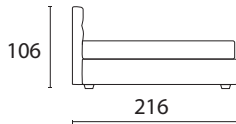

# MAREA

**letto sfoderabile**  
piedino H 6 legno wengé