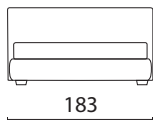

LUNA SOFT

letto sfoderabile
piedino H 6 legno wengé