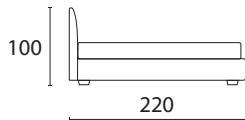

LUNA SOFT

letto sfoderabile
piedino H 6 legno wengé