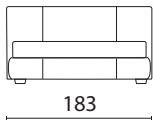

# LUNA

**letto sfoderabile**  
piedino H 6 legno wengé