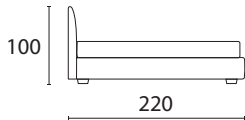

# LUNA

**letto sfoderabile**  
piedino H 6 legno wengé