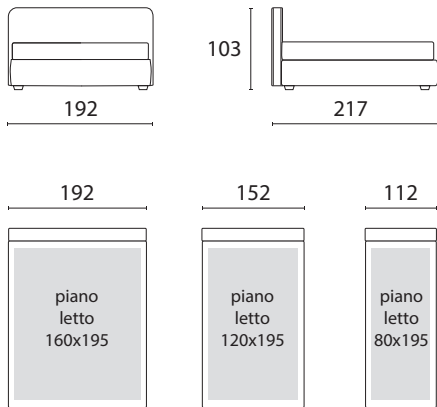

# LORD

**letto sfoderabile**  
piedino H 6 legno wengé