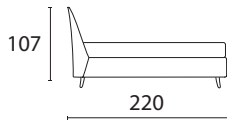

LIVORNO

letto sfoderabile
piedino H 11 metallo bronzato