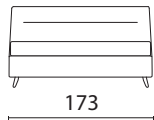

LIVORNO

letto sfoderabile
piedino H 11 metallo bronzato