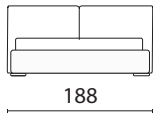

KAORI

letto sfoderabile
piedino H 4 legno wengé