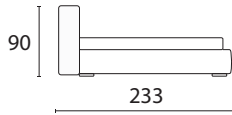

KAORI

letto sfoderabile
piedino H 4 legno wengé