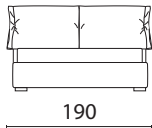

# ISCHIA

**letto sfoderabile**  
piedino H 6 legno wengé