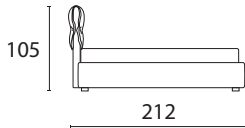

# ISCHIA

**letto sfoderabile**  
piedino H 6 legno wengé