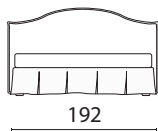

GIUNONE

letto sfoderabile
piedino H 6 legno wengé