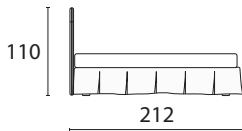

GIUNONE

letto sfoderabile
piedino H 6 legno wengé