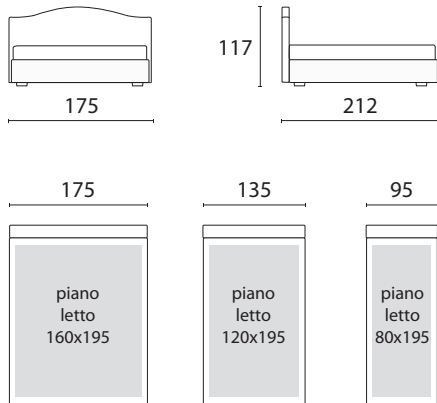

GIOVE

letto sfoderabile
piedino H 6 legno wengé