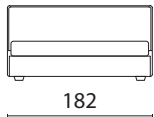

GHOST

letto sfoderabile
pedino H 8 metallo bronzato