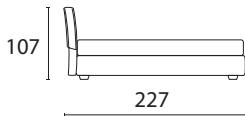

GHOST

letto sfoderabile
pedino H 8 metallo bronzato