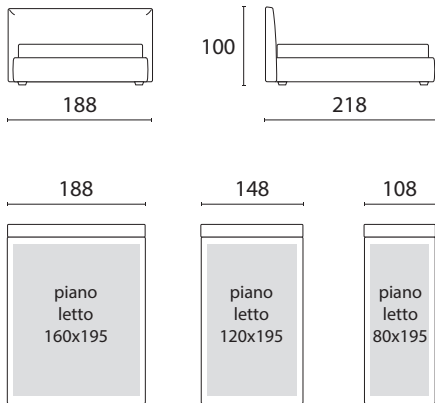

# FORLÍ

**letto sfoderabile**  
piedino H 6 legno wengé