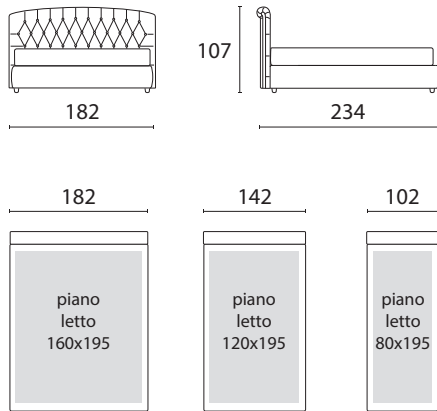

# FLORIDA

**letto non sfoderabile**  
piedino H 10 legno rivestito