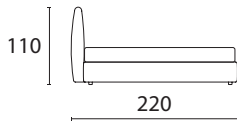

# FERRARA

**letto sfoderabile**  
piedino H 4 legno wengé