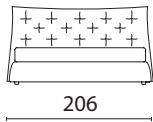

# FERRARA

**letto sfoderabile**  
piedino H 4 legno wengé