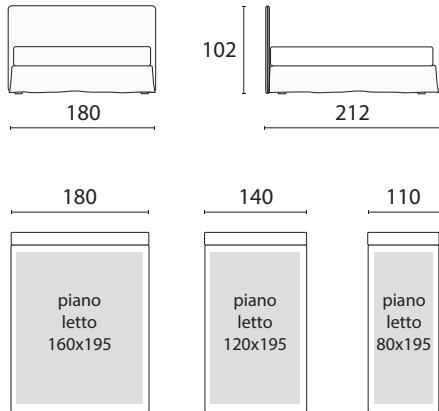

DEMI

letto sfoderabile
piedino H 6 legno wengé