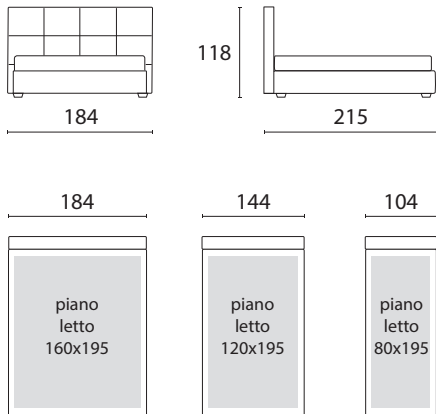

DAMA

letto non sfoderabile
piedino H 6 legno wengé