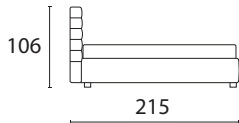

COMO

letto non sfoderabile
piedino H 6 legno wengé