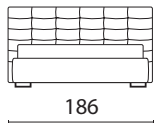

COMO

letto non sfoderabile
piedino H 6 legno wengé