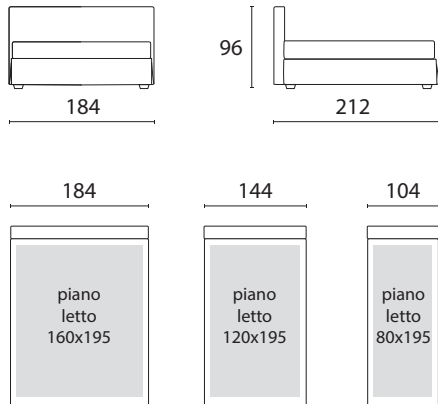

CLEO

letto sfoderabile
piedino H 6 legno wengé