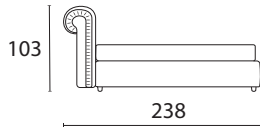

CHESTER

180

140

100

letto non sfoderabile
pedino H 10 legno rivestito