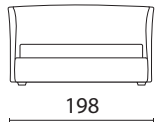

AOSTA

198

125

226

198

piano
letto
160x195

158

piano
letto
120x195

118

piano
letto
80x195

letto sfoderabile
piedino H 6 legno wengé