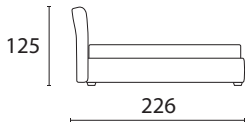

AOSTA

198

125

226

198

piano
letto
160x195

158

piano
letto
120x195

118

piano
letto
80x195

letto sfoderabile
piedino H 6 legno wengé