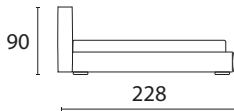

ANITA SOFT

letto sfoderabile
piedino H 4 legno wengé