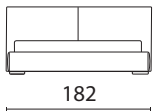

ANITA SOFT

letto sfoderabile
piedino H 4 legno wengé